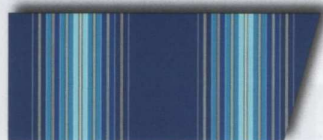

32 937 sunsilk snc

32 970 sunsilk snc