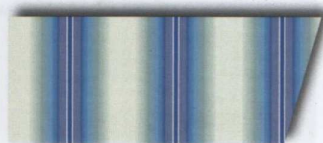

34 553 acrilico