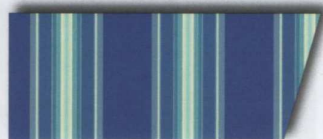

kolor konstrukcji:	
	biel komunikacyjna RAL 9016

kolory ram	
	biel komunikacyjna RAL 9016
	jaskrawy niebieski RAL 5005
	jaskrawy żółty RAL 1013
	rubinowy RAL 3003

farba błyszcząca	
	biel komunikacyjna RAL 9016

34 439 akryl

34 553 acrilico

34 538 acrilico

34 107 acrilico

32 953 sunsilk snc

32 937 sunsilk snc

34 646 acrilico

34 666 acrilico