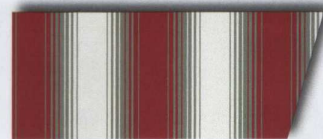

kolor konstrukcji:	
	biel komunikacyjna RAL 9016

kolory ram	
	biel komunikacyjna RAL 9016
	jaskrawy niebieski RAL 5005
	jaskrawy żółty RAL 1013
	rubinowy RAL 3003

farba błyszcząca	
	biel komunikacyjna RAL 9016

34 439 akryl

34 553 acrilico

34 538 acrilico

34 107 acrilico

32 953 sunsilk snc

32 937 sunsilk snc

34 646 acrilico

34 666 acrilico